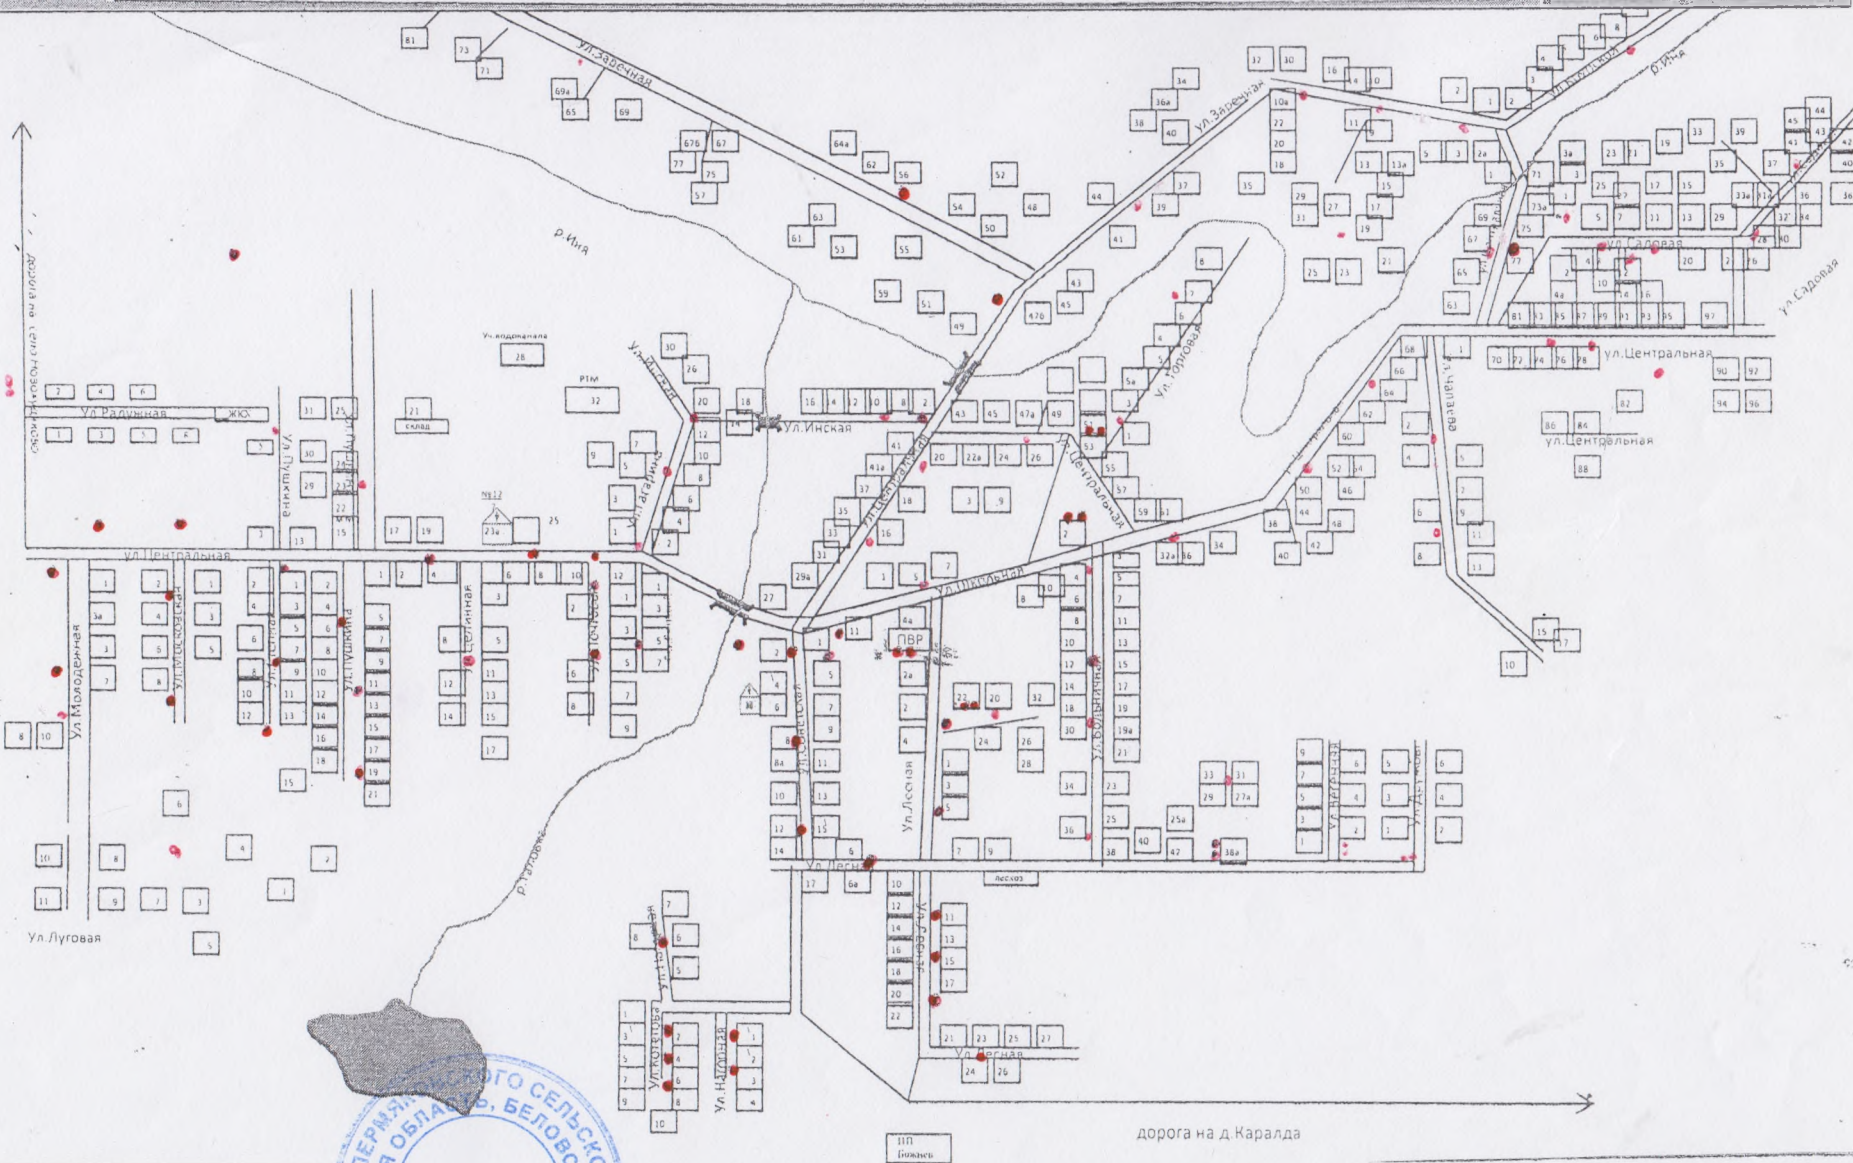

## Схема размещения мест (площадок) накопления твердых коммунальных отходов

Глава администрации

Пермяковского сельского поселения А.М.Суханов

д. Каралда

Схема размещения мест (площадок) накопления твердых коммунальных отходов

# с. Новохудяково

## Схема размещения мест (площадок) накопления твердых коммунальных отходов

Глава Пермьяковского  
Сельского поселения М. Суханов

● Контейнеры